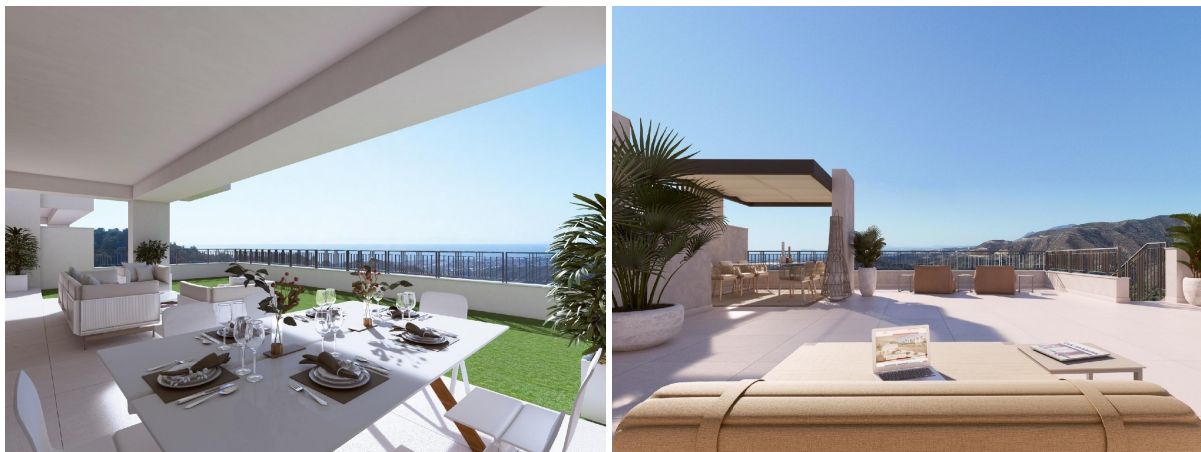

SPANJEKOOPHUIS

<https://www.spanjekoophuis.nl/penthouse/coristanco-15147/6317468/>

penthouse te koop Coristanco, Bergantiños

NIEUWBOUW RESIDENTIEEL COMPLEX IN ISTAN, NABIJ MARBELLA

Nieuwbouwproject in de Sierra de las Nieves, vlakbij het Sierra Blanca Country Club resort, in een gebied van uitzonderlijke natuurlijke schoonheid met eeuwenoude bossen en panoramisch uitzicht op de baai van Marbella en het grote stuwmeer van Istán.

Het project omvat 4 blokken van 3 verdiepingen met woningen in hedendaagse "open plan" stijl maar met een rustieke uitstraling die opgaat in de natuurlijke omgeving. Appartementen met 2 en 3 slaapkamers en penthouses met een solarium, met grote terrassen, gemeenschappelijk zwembad en tuinen met autochtone planten.

De woningen worden volledig uitgerust geleverd, met premium merkafwerkingen, klaar om in te trekken. Ze hebben ook een ondergrondse parkeerplaats en een berging.

De nieuwe ontwikkeling is verbonden door brede wegen met trottoirs, aangelegde tuinen, bezoekersparkeerplaatsen en landelijke paden tussen de bosgebieden zodat je kunt ontspannen in harmonie met de natuur.