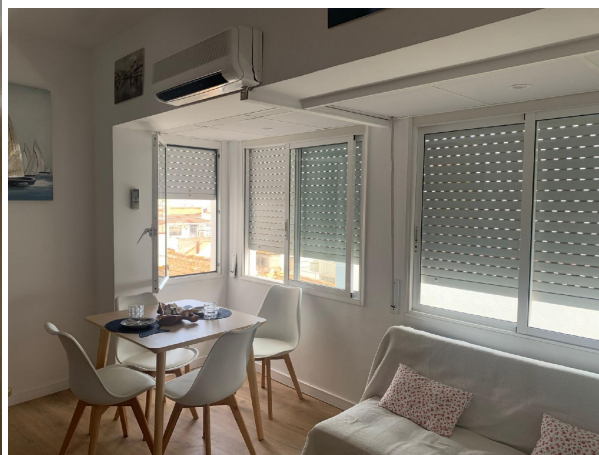

SPANJEKOOPHUIS

<https://www.spanjekoophuis.nl/penthouse/lametlla-de-mar-43860/6291288/>

penthouse te koop L'ametlla De Mar, Baix Ebre

Penthouse te koop in of nabij L'ametlla De Mar in de Baix Ebre voor een bedrag van € 120.000 met een oppervlakte van 49 m2 met 2 kamers van makelaardij Anclados,sl .