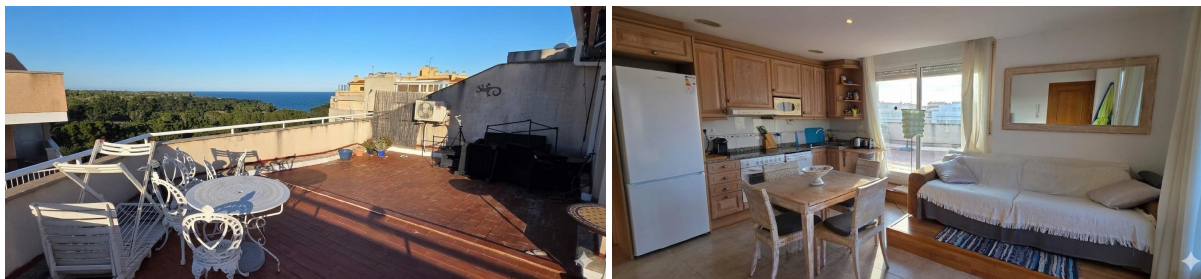

SPANJEKOOPHUIS

<https://www.spanjekoophuis.nl/penthouse/lametlla-de-mar-43860/6372607/>

penthouse te koop L'ametlla De Mar, Baix Ebre

In het charmante vissersdorp l'Ametlla de Mar wordt dit prachtige penthouse van 65 m2 te koop aangeboden, ideaal als hoofdverblijf of voor ontspannen uitstapjes aan zee.~De woning beschikt over een lichte woon-eetkamer met volledig uitgeruste open keuken met nieuwe apparatuur, twee slaapkamers, een complete badkamer en een praktische vide bereikbaar via een inklapbare trap, perfect of bergruimte.~Het spectaculaire privéterrass van 72 m2 is een echte troef en biedt mooi uitzicht op zee en de bergen. Een unieke plek om te ontspannen en het mediterrane klimaat het hele jaar door te genieten.~De woning is voorzien van airconditioning (warm/koud) en aluminium ramen met dubbele beglazing, wat zorgt voor comfort in elk seizoen. Het gebouw beschikt over een lift.~Gelegen in het centrum, omringd door alle voorzieningen en winkels, vlakbij het gezondheidscentrum en op slechts 200 meter van het strand.~Een uitstekende kans in een van de meest gewilde gebieden van de Costa Dorada.~~Meer woningen op finquesmar.es