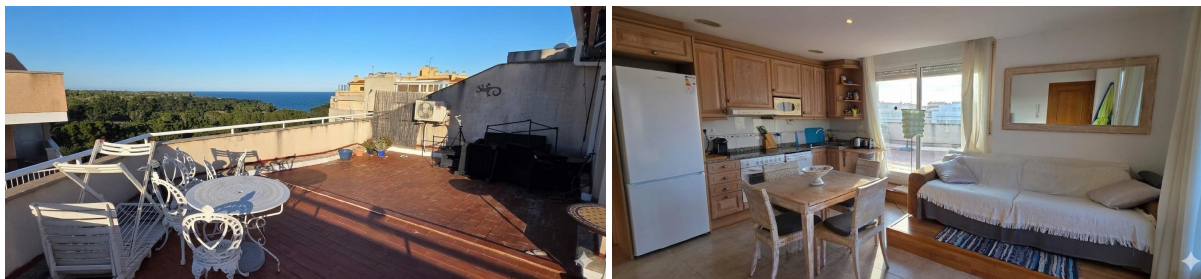

SPANJEKOOPHUIS

<https://www.spanjekoophuis.nl/penthouse/lametlla-de-mar-43860/6372607/>

penthouse te koop L'ametlla De Mar, Baix Ebre

In het charmante vissersdorp l'Ametlla de Mar wordt dit prachtige penthouse van 65 m2 te koop aangeboden, ideaal als hoofdverblijf of voor ontspannen uitstapjes aan zee.~De woning beschikt over een lichte wooneetkamer met volledig uitgeruste open keuken met nieuwe apparatuur, twee slaapkamers, een complete badkamer en een praktische vide bereikbaar via een inklapbare trap, perfect als extra slaapkamer of bergruimte.~Het spectaculaire privéterras van 72 m2 is een echte troef en biedt mooi uitzicht op zee en de bergen. Een unieke plek om te ontspannen en het mediterrane klimaat het hele jaar door te genieten.~De woning is voorzien van airconditioning (warm/koud) en aluminium ramen met dubbele beglazing, wat zorgt voor comfort in elk seizoen. Het gebouw beschikt over een lift.~Gelegen in het centrum, omringd door alle voorzieningen en winkels, vlakbij het gezondheidscentrum en op slechts 200 meter van het strand.~Een uitstekende kans in een van de meest gewilde gebieden van de Costa Dorada.~~Meer woningen op finquesmar.es