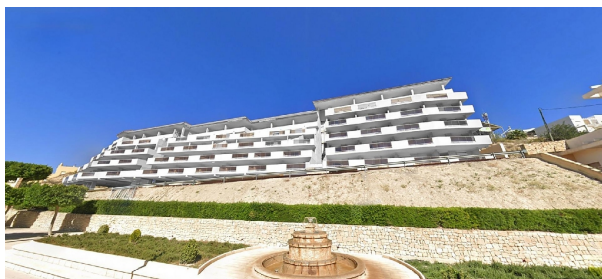

SPANJEKOOPHUIS

<https://www.spanjekoophuis.nl/penthouse/relleu-03578/6329772/>

penthouse te koop Relleu, Marina Baixa

NIEUWBOUW RESIDENTIEEL IN RELLEU~~Nieuwbouw woonwijk in Relleu is de ideale plek voor wie een kwaliteitswoning wil op een heel mooie plek en met alle voorzieningen naast de deur. ~~Het gebouw heeft 7 verdiepingen met 2 trappen en 2 liften. In de kelder zijn 69 parkeerplaatsen en 42 bergingen. Op de begane grond is het verwarmde binnenzwembad, een grote ruimte voor het gebruik van alle eigenaren en twee commerciële ruimtes, op het dak is het buitenzwembad met zijn terrassen. ~~Geniet van het koken in een moderne keuken en ook van de woonkamers met prachtig uitzicht, en ontspan op het ruime terras met uitzicht op de adembenemende natuur van Relleu.~~Vanaf de terrassen zijn er spectaculaire, volledig vrije uitzichten. De prachtige bergen, het nieuwe meer en de sportgebieden van de stad zijn prachtig. De oriëntatie is zuidoost, dus alle terrassen hebben zon van 's ochtends vroeg tot vroeg in de middag. Kijken naar de zonsopgang vanaf je terras kan een prachtige ervaring zijn. ~~Een optie ondergrondse parkeerplaats en berging tegen een meerprijs.~~Relax~~ Zwembad: Duik in een oase van rust en laat de dagelijkse stress achter je als je baantjes trekt in ons verfrissende zwembad.~~ Sauna: Laat alle spanning los en geniet van de weldaad van onze luxe sauna. De kalmerende warmte ontspant uw spieren en zuivert uw geest, zodat u zich na elke sessie weer helemaal herboren voelt.~Work-Out~~ Fitnessruimte: Bereik je fitnessdoelen zonder het comfort van je huis te verlaten. Ons ultramoderne fitnesscentrum is uitgerust met de nieuwste apparatuur, zodat je de vrijheid hebt om in je eigen tempo en op je eigen manier te trainen.~Of je nu op zoek bent naar een intensieve workout, een ontspannende zwemsessie of gewoon een moment van rust en bezinning, ons appartementencomplex biedt alles wat je nodig hebt voor een evenwichtige levensstijl.~~Relleu is een mooi en rustig bergstadje waar mensen van verschillende nationaliteiten wonen. Relleu ligt op 15 km van de snelweg naar de Middellandse Zee, 18 km van het strand van Villajoyosa en 25 km van het strand van Benidorm. ~~Het dorp Relleu is de perfecte plek voor liefhebbers van bergen, fietsen, wandelen, canyoning of andere sporten. De moerasroute met de beroemde loopbrug bereikt hetzelfde gebouw. Deze bergen vormen de ideale omgeving voor motor- of fietstochten. ~