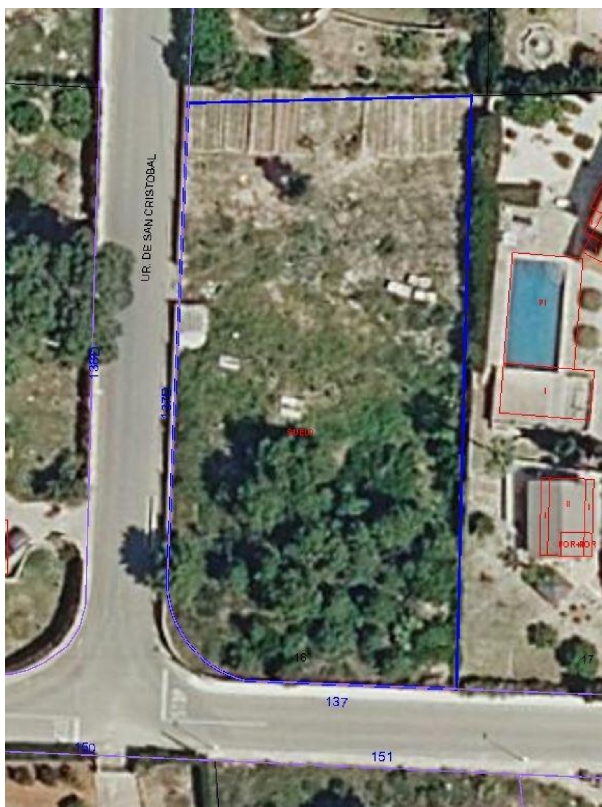

SPANJEKOOPHUIS

<https://www.spanjekoophuis.nl/perceel/alberic-46260/6256687/>

perceel te koop Alberic, Ribera Alta

Perceel te koop in of nabij Alberic in de Ribera Alta voor een bedrag van € 50.000 en met een tuin of terrein van 2068 m2 van makelaardij Cym Home SI .

gegevens woning

SpanjekoopHuis **6256687**
id:
referentie: **IV00431**
nabij of in: **Alberic**
regio: **Ribera Alta**
woningtype: **perceel**
kamers: **niet opgegeven**
opp. woning: **- m2**
opp. terrein: **2068 m2**
prijs: **€ 50.000**