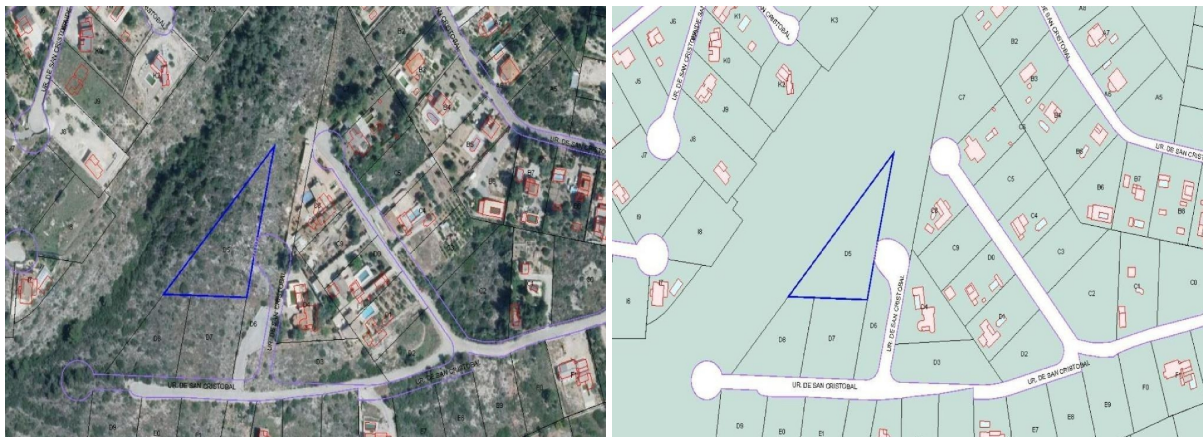

# SPANJEKOOPHUIS

<https://www.spanjekoophuis.nl/perceel/alberic-46260/6256738/>

## perceel te koop Alberic, Ribera Alta

Perceel te koop in of nabij Alberic in de Ribera Alta voor een bedrag van € 25.000 en met een tuin of terrein van 3800 m<sup>2</sup> van makelaardij Cym Home SI .

### gegevens woning

SpanjekoopHuis **6256738**  
id:  
referentie: **IV00678**  
nabij of in: **Alberic**  
regio: **Ribera Alta**  
woningtype: **perceel**  
kamers: **niet opgegeven**  
opp. woning: **- m<sup>2</sup>**  
opp. terrein: **3800 m<sup>2</sup>**  
prijs: **€ 25.000**