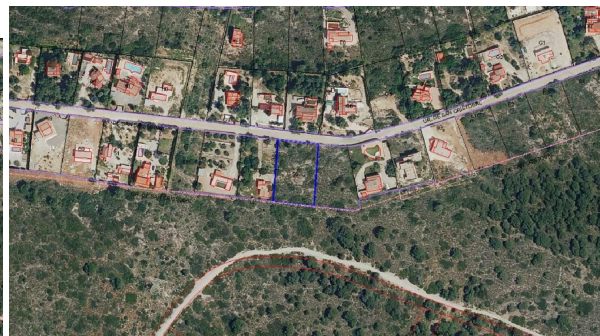

SPANJEKOOPHUIS

<https://www.spanjekoophuis.nl/perceel/alberic-46260/6303523/>

perceel te koop Alberic, Ribera Alta

Perceel te koop in of nabij Alberic in de Ribera Alta voor een bedrag van € 57.000 en met een tuin of terrein van 2192 m2 van makelaardij Cym Home SI .

gegevens woning

SpanjekoopHuis **6303523**
id:
referentie: **IV01228**
nabij of in: **Alberic**
regio: **Ribera Alta**
woningtype: **perceel**
kamers: **niet opgegeven**
opp. woning: **- m2**
opp. terrein: **2192 m2**
prijs: **€ 57.000**