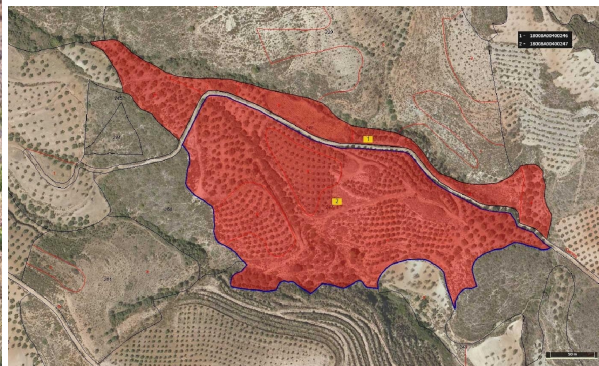

## perceel te koop Albuñuelas, Valle De Lecrín

Perceel te koop in of nabij Albuñuelas in de Valle De Lecrín voor een bedrag van € 115.000 en met een tuin of terrein van 55637 m2 van makelaardij Inmobiliaria Soto .

### gegevens woning

SpanjekoopHuis id: **6356119**  
referentie: **SOTO23-TST-01284**  
nabij of in: **Albuñuelas**  
regio: **Valle De Lecrín**  
woningtype: **perceel**  
kamers: **niet opgegeven**  
opp. woning: **- m2**  
opp. terrein: **55637 m2**  
prijs: **€ 115.000**