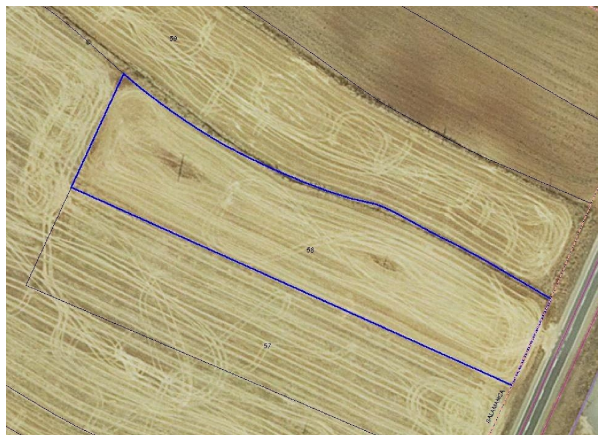

## perceel te koop Aldeatejada, Campo De Salamanca

Perceel te koop in of nabij Aldeatejada in de Campo De Salamanca voor een bedrag van € 22.500 en met een tuin of terrein van 6818 m2 .

### gegevens woning

SpanjekoopHuis id: **6228378**  
referentie: **51014221**  
nabij of in: **Aldeatejada**  
regio: **Campo De Salamanca**  
woningtype: **perceel**  
kamers: **niet opgegeven**  
opp. woning: **- m2**  
opp. terrein: **6818 m2**  
prijs: **€ 22.500**