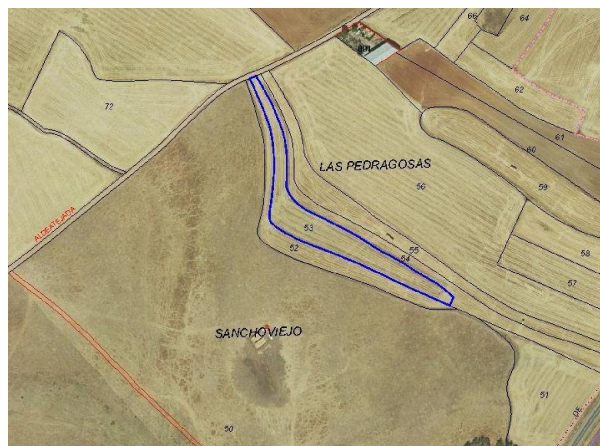

SPANJEKOOPHUIS

<https://www.spanjekoophuis.nl/perceel/aldeatejada-37187/6330668/>

perceel te koop Aldeatejada, Campo De Salamanca

Perceel te koop in of nabij Aldeatejada in de Campo De Salamanca voor een bedrag van € 23.100 en met een tuin of terrein van 8432 m2 .

gegevens woning

SpanjekoopHuis id: **6330668**
referentie: **51014131**
nabij of in: **Aldeatejada**
regio: **Campo De Salamanca**
woningtype: **perceel**
kamers: **niet opgegeven**
opp. woning: **- m2**
opp. terrein: **8432 m2**
prijs: **€ 23.100**