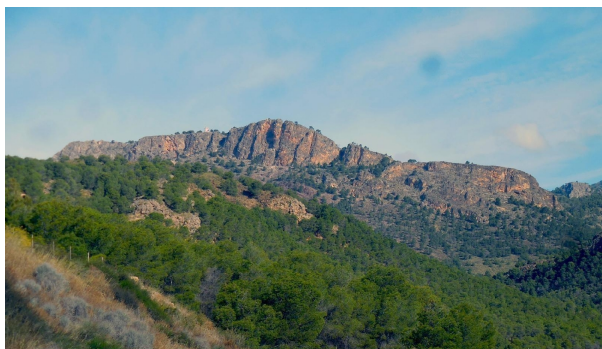

## perceel te koop Aledo, Bajo Guadalentín

Interessant perceel van bijna 20.000m2 in een gebied van Aledo met uitzicht richting Sierra Espuña.~Volgens de regelgeving mag u op dit perceel tot 3% eengezinswoningen bouwen, of 30% agrarische pakhuizen, met een maximale hoogte van 7 meter (2 verdiepingen).~Ideale plek, niet geïsoleerd, zeer dicht bij de stad en haar voorzieningen en goede uitvalswegen.~Bel ons vandaag nog~REF. ALEDODAMI