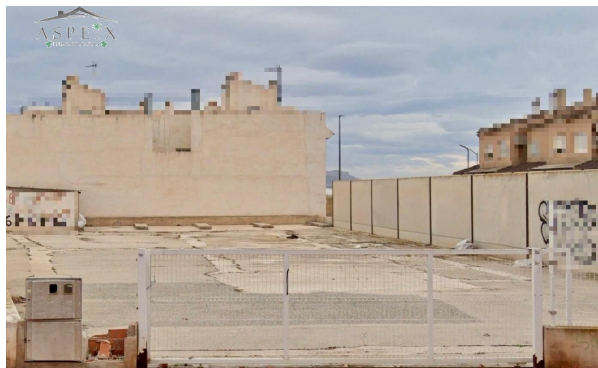

## perceel te koop Aspe, Vinalopó Mitjà

Perceel te koop in of nabij Aspe in de Vinalopó Mitjà voor een bedrag van € 560.000 en met een tuin of terrein van 1026 m2 , dit onroerend goed object wordt u aangeboden door Carla Ruiz van makelaardij Aspelx .