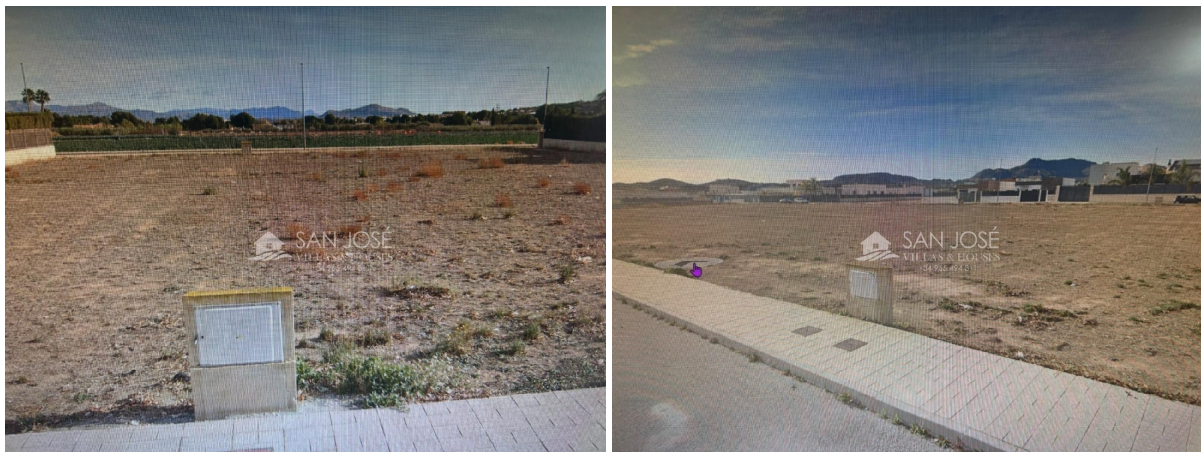

## perceel te koop Aspe, Vinalopó Mitjà

Perceel te koop in of nabij Aspe in de Vinalopó Mitjà voor een bedrag van € 96.000 en met een tuin of terrein van 496 m2 van makelaardij San Jose Inversiones .

### gegevens woning

SpanjekoopHuis	<b>6374258</b>
id:	
referentie:	<b>29649</b>
nabij of in:	<b>Aspe</b>
regio:	<b>Vinalopó Mitjà</b>
woningtype:	<b>perceel</b>
kamers:	<b>niet opgegeven</b>
opp. woning:	<b>- m2</b>
opp. terrein:	<b>496 m2</b>
prijs:	<b>€ 96.000</b>