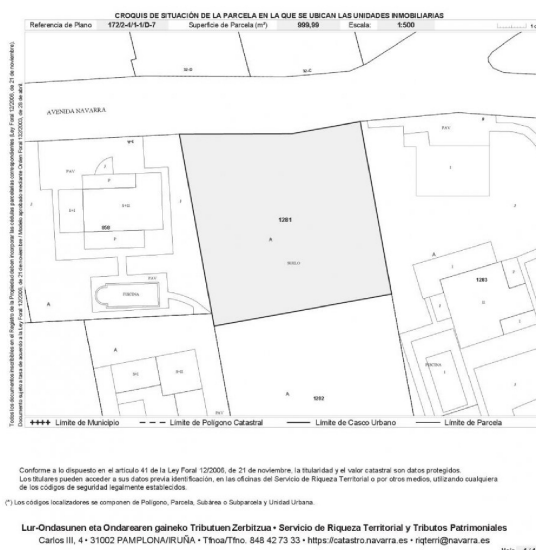

# SPANJEKOOPHUIS

<https://www.spanjekoophuis.nl/perceel/ayegui-31240/6226406/>

## perceel te koop Ayegui, Tierra Estella

Gobierno de Navarra	Nafarroako Gobernua	HACIENDA NAVARRA	NAFARROAKO OGASUNA
<b>CÉDULA PARCELARIA / LURZATI ZEDULA</b>			
Referencia Catastral provisional del Bien Inmueble	3100000002321848H		
Municipio	AYEGUI	Cód. 41	Entidad AYEGUI
Expedida el	10/03/2002	Vía Internet	<a href="https://catastro.navarra.es">https://catastro.navarra.es</a>
<b>CÓDIGOS LOCALIZADORES Y DATOS DESCRIPTIVOS</b>			
CÓDIGOS LOCALIZADORES (*)	DIRECCIÓN O PARAJE	SUPERFICIES (m <sup>2</sup> ) Principal Comun	USO DESTINO O CULTIVO
2 1281 1 4	AV NAVARRA, S-P	1.000,00	SUELO

### gegevens woning

SpanjekoopHuis **6226406**  
id:  
referentie: **MU-1506-1281**  
nabij of in: **Ayegui**  
regio: **Tierra Estella**  
woningtype: **perceel**  
kamers: **niet opgegeven**  
opp. woning: **- m2**  
opp. terrein: **1000 m2**  
prijs: **€ 120.000**