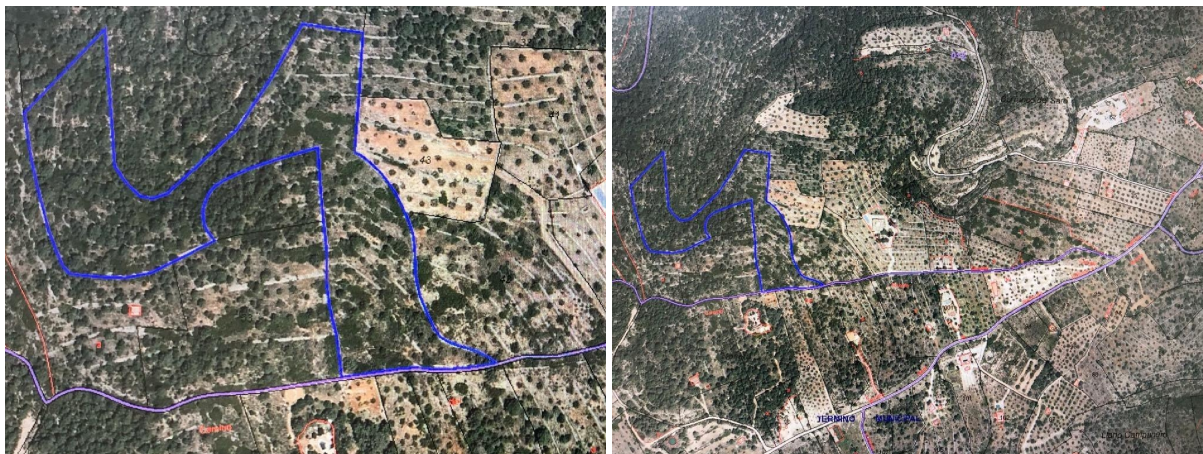

SPANJEKOOPHUIS

<https://www.spanjekoophuis.nl/perceel/chella-46821/6236802/>

perceel te koop Chella, Canal De Navarrés

Perceel te koop in of nabij Chella in de Canal De Navarrés voor een bedrag van € 18.000 en met een tuin of terrein van 25050 m2 van makelaardij Cano Boluda .

gegevens woning

SpanjekoopHuis id: **6236802**
referentie: **46-240-922**
nabij of in: **Chella**
regio: **Canal De Navarrés**
woningtype: **perceel**
kamers: **niet opgegeven**
opp. woning: **- m2**
opp. terrein: **25050 m2**
prijs: **€ 18.000**