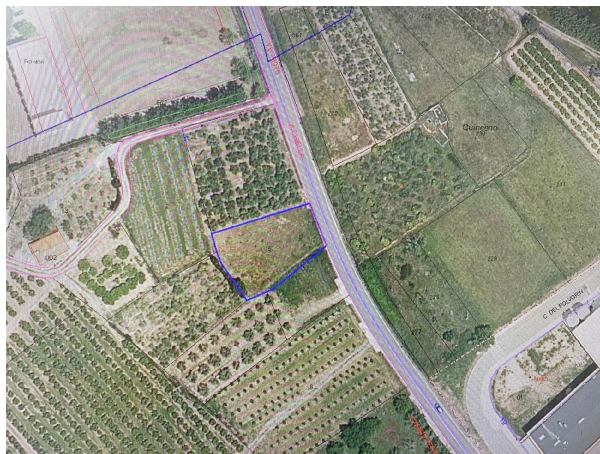

SPANJEKOOPHUIS

<https://www.spanjekoophuis.nl/perceel/chella-46821/6236852/>

perceel te koop Chella, Canal De Navarrés

Perceel te koop in of nabij Chella in de Canal De Navarrés voor een bedrag van € 5.000 en met een tuin of terrein van 1041 m2 van makelaardij Cano Boluda .

gegevens woning

SpanjekoopHuis id: **6236852**
referentie: **46-240-324**
nabij of in: **Chella**
regio: **Canal De Navarrés**
woningtype: **perceel**
kamers: **niet opgegeven**
opp. woning: **- m2**
opp. terrein: **1041 m2**
prijs: **€ 5.000**