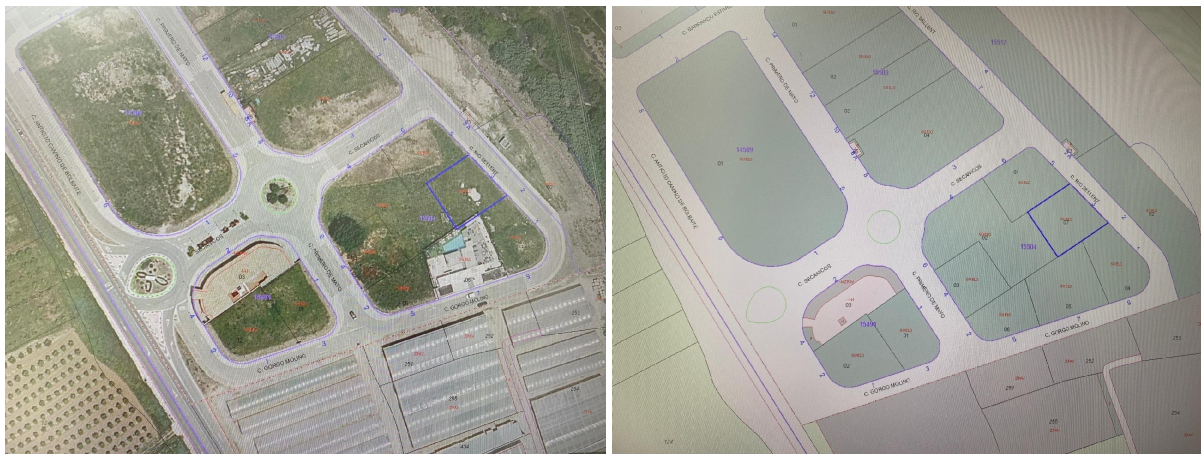

## perceel te koop Chella, Canal De Navarrés

Perceel te koop in of nabij Chella in de Canal De Navarrés voor een bedrag van € 53.000 en met een tuin of terrein van 751 m2 van makelaardij Cano Boluda .

### gegevens woning

SpanjekoopHuis id: **6236855**  
referentie: **46-240-438**  
nabij of in: **Chella**  
regio: **Canal De Navarrés**  
woningtype: **perceel**  
kamers: **niet opgegeven**  
opp. woning: **- m2**  
opp. terrein: **751 m2**  
prijs: **€ 53.000**