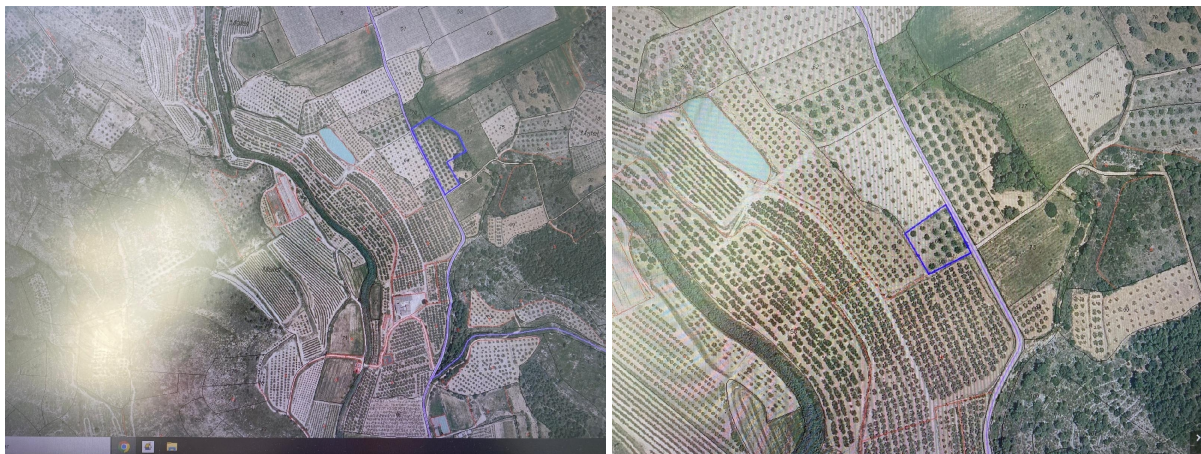

SPANJEKOOPHUIS

<https://www.spanjekoophuis.nl/perceel/chella-46821/6236949/>

perceel te koop Chella, Canal De Navarrés

Perceel te koop in of nabij Chella in de Canal De Navarrés voor een bedrag van € 10.000 en met een tuin of terrein van 9363 m2 van makelaardij Cano Boluda .

gegevens woning

SpanjekoopHuis id: **6236949**
referentie: **46-240-308**
nabij of in: **Chella**
regio: **Canal De Navarrés**
woningtype: **perceel**
kamers: **niet opgegeven**
opp. woning: **- m2**
opp. terrein: **9363 m2**
prijs: **€ 10.000**