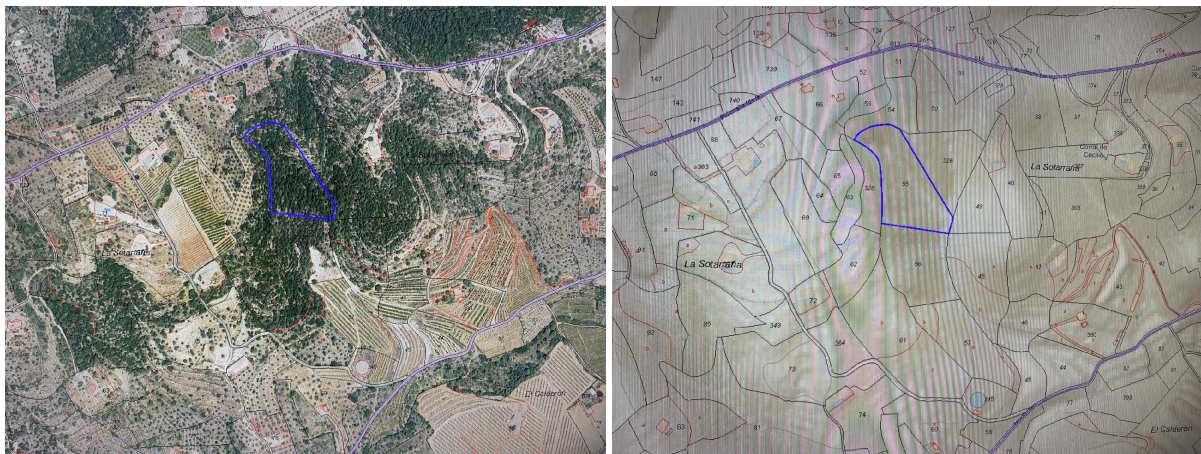

SPANJEKOOPHUIS

<https://www.spanjekoophuis.nl/perceel/chella-46821/6236953/>

perceel te koop Chella, Canal De Navarrés

Perceel te koop in of nabij Chella in de Canal De Navarrés voor een bedrag van € 15.000 en met een tuin of terrein van 14224 m2 van makelaardij Cano Boluda .

gegevens woning

Spanjekoophuis id: **6236953**
referentie: **46-240-310**
nabij of in: **Chella**
regio: **Canal De Navarrés**
woningtype: **perceel**
kamers: **niet opgegeven**
opp. woning: **- m2**
opp. terrein: **14224 m2**
prijs: **€ 15.000**