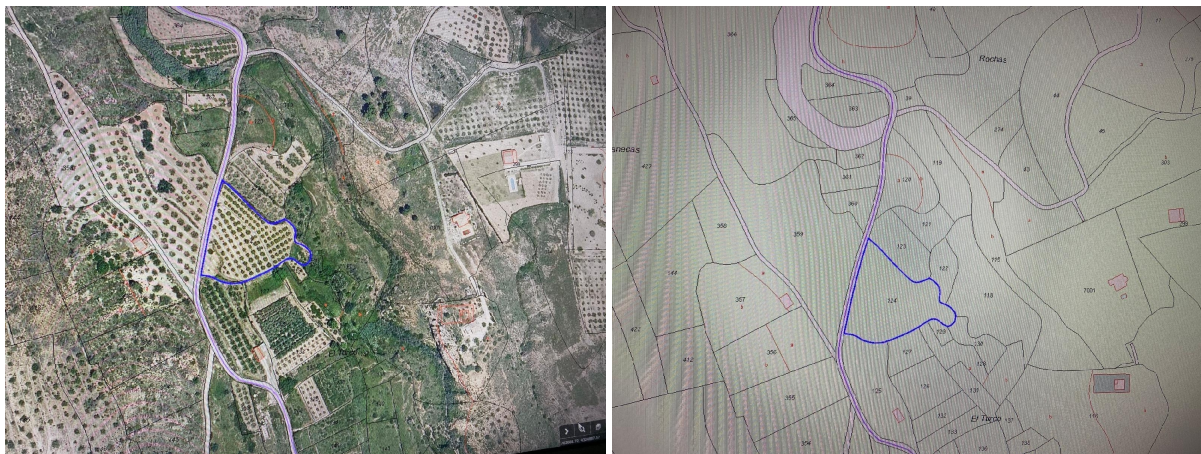

## perceel te koop Chella, Canal De Navarrés

Perceel te koop in of nabij Chella in de Canal De Navarrés voor een bedrag van € 22.000 en met een tuin of terrein van 4635 m2 van makelaardij Cano Boluda .

### gegevens woning

SpanjekoopHuis id: **6236956**  
referentie: **46-240-316**  
nabij of in: **Chella**  
regio: **Canal De Navarrés**  
woningtype: **perceel**  
kamers: **niet opgegeven**  
opp. woning: **- m2**  
opp. terrein: **4635 m2**  
prijs: **€ 22.000**