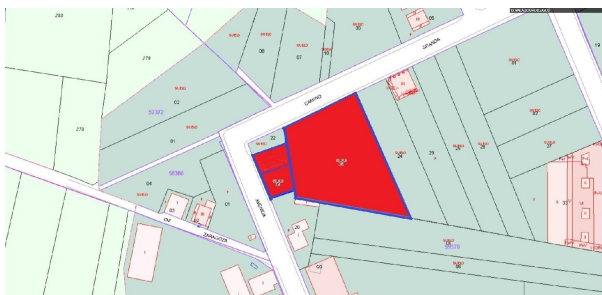

SPANJEKOOPHUIS

<https://www.spanjekoophuis.nl/perceel/ferreira-do-valadouro-27770/6243217/>

perceel te koop Ferreira Do Valadouro, Mariña Central

Perceel te koop in of nabij Ferreira Do Valadouro in de Mariña Central voor een bedrag van € 62.000 en met een tuin of terrein van 2425 m2 van makelaardij Ikesa .

gegevens woning

Spanjekoophuis id: **6243217**
referentie: **SBRE-0177448**
nabij of in: **Ferreira Do Valadouro**
regio: **Mariña Central**
woningtype: **perceel**
kamers: **niet opgegeven**
opp. woning: **- m2**
opp. terrein: **2425 m2**
prijs: **€ 62.000**