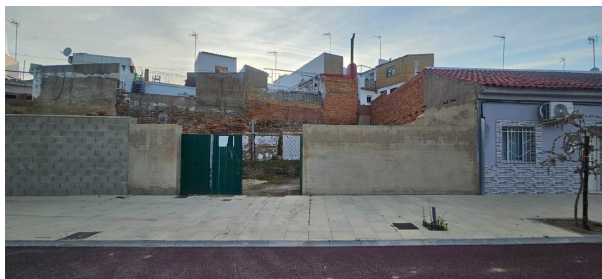

SPANJEKOOPHUIS

<https://www.spanjekoophuis.nl/perceel/gibrleon-21500/6369029/>

perceel te koop Gibrleon, Metropolitana De Huelva

Perceel te koop in of nabij Gibrleon in de Metropolitana De Huelva voor een bedrag van € 43.500 en met een tuin of terrein van 136 m2 van makelaardij Tratto Inmobiliaria .

gegevens woning

SpanjekoopHuis id:	6369029
referentie:	TT00319
nabij of in:	Gibrleon
regio:	Metropolitana De Huelva
woningtype:	perceel
kamers:	niet opgegeven
opp. woning:	- m2
opp. terrein:	136 m2
prijs:	€ 43.500