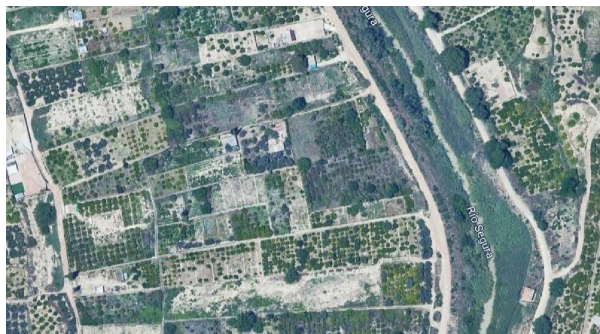

## perceel te koop Javalí Nuevo, Huerta De Murcia

Perceel te koop in of nabij Javalí Nuevo in de Huerta De Murcia voor een bedrag van € 10.990 met een oppervlakte van 410 m2 en met een tuin of terrein van 410 m2 van makelaardij Remax Living .

### gegevens woning

SpanjekoopHuis **6292787**  
id:  
referentie: **RML-02708**  
nabij of in: **Javalí Nuevo**  
regio: **Huerta De Murcia**  
woningtype: **perceel**  
kamers: **niet opgegeven**  
opp. woning: **410 m2**  
opp. terrein: **410 m2**  
prijs: **€ 10.990**