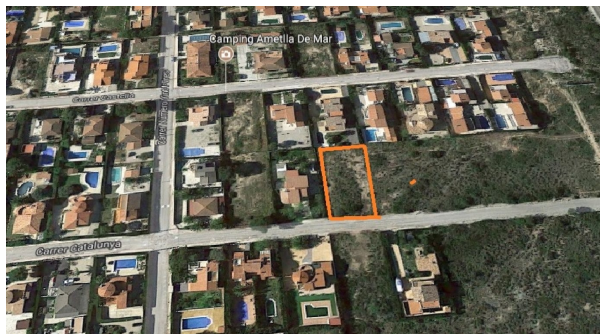

SPANJEKOOPHUIS

<https://www.spanjekoophuis.nl/perceel/lametlla-de-mar-43860/6240036/>

perceel te koop L'ametlla De Mar, Baix Ebre

Perceel te koop in of nabij L'ametlla De Mar in de Baix Ebre voor een bedrag van € 41.000 en met een tuin of terrein van 769 m2 van makelaardij Finques Esteller .

gegevens woning

SpanjekoopHuis **6240036**
id:
referentie: **43-20-3476**
nabij of in: **L'ametlla De Mar**
regio: **Baix Ebre**
woningtype: **perceel**
kamers: **niet opgegeven**
opp. woning: **- m2**
opp. terrein: **769 m2**
prijs: **€ 41.000**