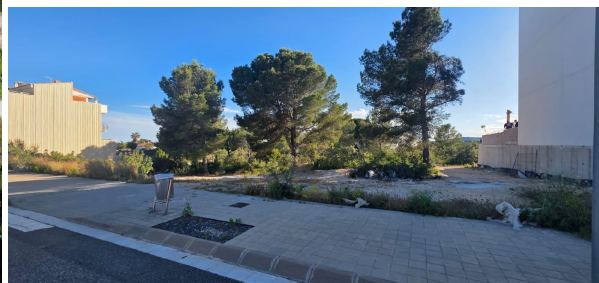

SPANJEKOOPHUIS

<https://www.spanjekoophuis.nl/perceel/lametlla-de-mar-43860/6382696/>

perceel te koop L'ametlla De Mar, Baix Ebre

In de urbanisatie Ribes Altes van het vissersdorp L'Ametlla de Mar wordt een prachtig bouwperceel van 399 m2 te koop aangeboden, ideaal voor de bouw van een vrijstaande villa met zwembad en garage.~Gelegen in een rustige woonomgeving geniet het perceel van een uitstekende ligging, op slechts 900 meter van het dorpscentrum en op 190 meter van het strand en de jachthaven.~De grootte en ligging maken dit tot een uitstekende kans om een exclusieve woning dicht bij zee te bouwen, met alle privacy, comfort en voorzieningen van het dorp binnen handbereik.~~Meer woningen op de website finquesmar.es