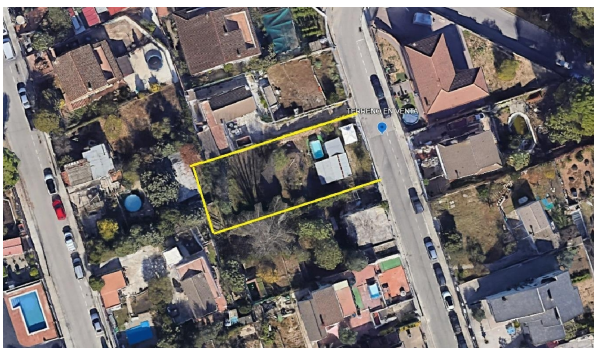

SPANJEKOOPHUIS

<https://www.spanjekoophuis.nl/perceel/llica-damunt-08186/6369684/>

perceel te koop Lliçà D'amunt, Vallès Oriental

Perceel te koop in of nabij Lliçà D'amunt in de Vallès Oriental voor een bedrag van € 150.000 met een oppervlakte van 30 m2 en met een tuin of terrein van 557 m2 van makelaardij Remax Jumbo Mar .

gegevens woning

SpanjekoopHuis **6369684**
id:
referentie: **PR00453**
nabij of in: **Lliçà D'amunt**
regio: **Vallès Oriental**
woningtype: **perceel**
kamers: **niet opgegeven**
opp. woning: **30 m2**
opp. terrein: **557 m2**
prijs: **€ 150.000**