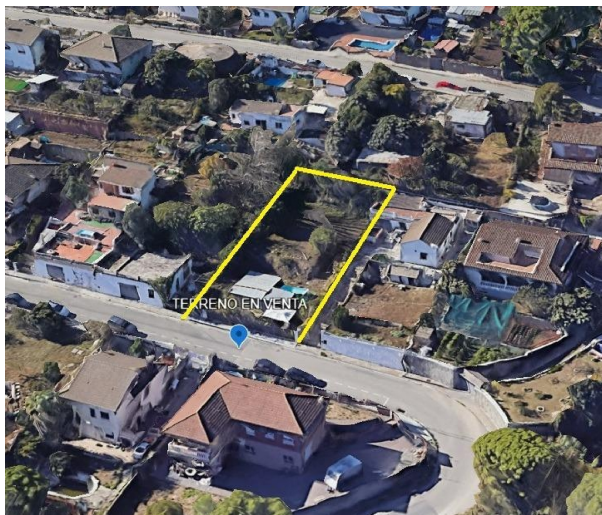

SPANJEKOOPHUIS

<https://www.spanjekoophuis.nl/perceel/llica-damunt-08186/6369684/>

perceel te koop Lliçà D'amunt, Vallès Oriental

Perceel te koop in of nabij Lliçà D'amunt in de Vallès Oriental voor een bedrag van € 150.000 met een oppervlakte van 30 m2 en met een tuin of terrein van 557 m2 van makelaardij Remax Jumbo Mar .

gegevens woning

SpanjekoopHuis **6369684**
id:
referentie: **PR00453**
nabij of in: **Lliçà D'amunt**
regio: **Vallès Oriental**
woningtype: **perceel**
kamers: **niet opgegeven**
opp. woning: **30 m2**
opp. terrein: **557 m2**
prijs: **€ 150.000**