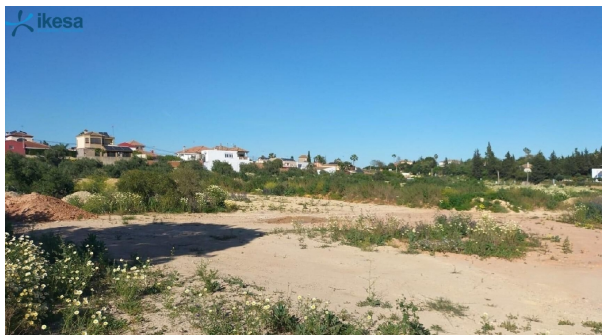

SPANJEKOOPHUIS

<https://www.spanjekoophuis.nl/perceel/mairena-del-aljarafe-41927/6241993/>

perceel te koop Mairena Del Aljarafe, Metropolitana De Sevilla

Perceel te koop in of nabij Mairena Del Aljarafe in de Metropolitana De Sevilla voor een bedrag van € 538.000 met een oppervlakte van 20878 m2 en met een tuin of terrein van 20 m2 van makelaardij Ikesa .