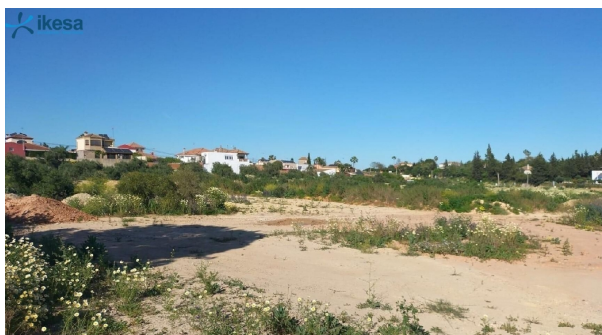

SPANJEKOOPHUIS

<https://www.spanjekoophuis.nl/perceel/mairena-del-aljarafe-41927/6382520/>

perceel te koop Mairena Del Aljarafe, Metropolitana De Sevilla

Perceel te koop in of nabij Mairena Del Aljarafe in de Metropolitana De Sevilla voor een bedrag van € 458.000 en met een tuin of terrein van 20 m2 van makelaardij Ikesa .