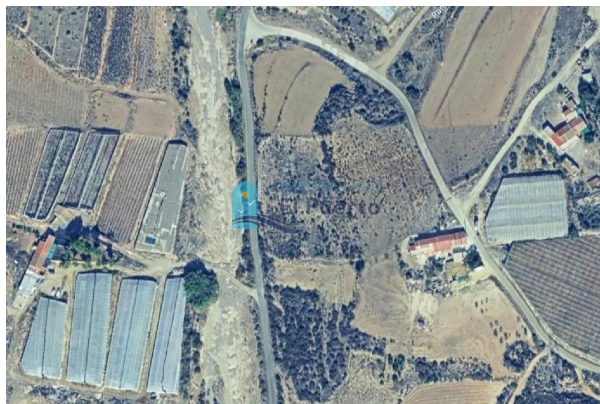

SPANJEKOOPHUIS

<https://www.spanjekoophuis.nl/perceel/mazarron-30870/6326629/>

perceel te koop Mazarrón, Bajo Guadalentín

PERCEEL TE KOOP IN PASTRANA, MAZARRÓN – REF 2086~~Perceel van 2.393 m2 te koop in het gebied Pastrana (Campo Mazarrón), met een zeer goede toegangsweg. Het perceel omvat een container, die samen met het terrein wordt verkocht, ideaal voor opslag of als ondersteuning voor toekomstige projecten.~~Gelegen in een rustige landelijke omgeving, is dit perceel perfect voor wie op zoek is naar een ruime kavel midden in de natuur, maar toch op korte afstand van Mazarrón en woongebieden wil blijven. Een uitstekende kans om eigenaar te worden van een perceel met echte gebruiksmogelijkheden.~~REF 2086~ EL PUERTO MAKELAARS~ + ([[gebruik het formulier om te reageren]]) ~ ([[gebruik het formulier om te reageren]])

gegevens woning

SpanjekoopHuis	6326629
id:	
referentie:	0002086
nabij of in:	Mazarrón
regio:	Bajo Guadalentín
woningtype:	perceel
kamers:	niet opgegeven
opp. woning:	- m2
opp. terrein:	2393 m2
prijs:	€ 35.000