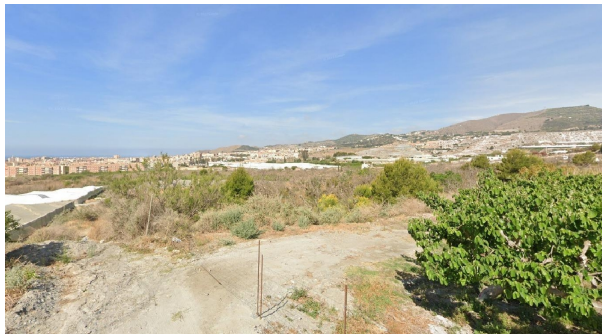

SPANJEKOOPHUIS

<https://www.spanjekoophuis.nl/perceel/motril-18600/6241632/>

perceel te koop Motril, Costa Tropical

Perceel te koop in of nabij Motril in de Costa Tropical voor een bedrag van € 401.400 en met een tuin of terrein van 41893 m2 van makelaardij Inmobiliaria Soto .