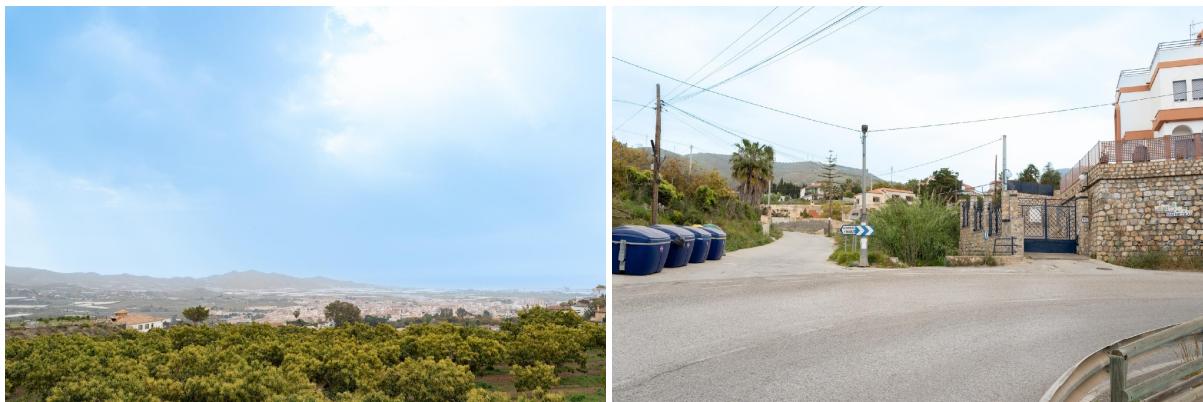

SPANJEKOOPHUIS

<https://www.spanjekoophuis.nl/perceel/motril-18600/6374411/>

perceel te koop Motril, Costa Tropical

Perceel te koop in of nabij Motril in de Costa Tropical voor een bedrag van € 120.000 en met een tuin of terrein van 6220 m², dit onroerend goed object wordt u aangeboden door inmobiliaria rosales van makelaardij inmobiliaria rosales .