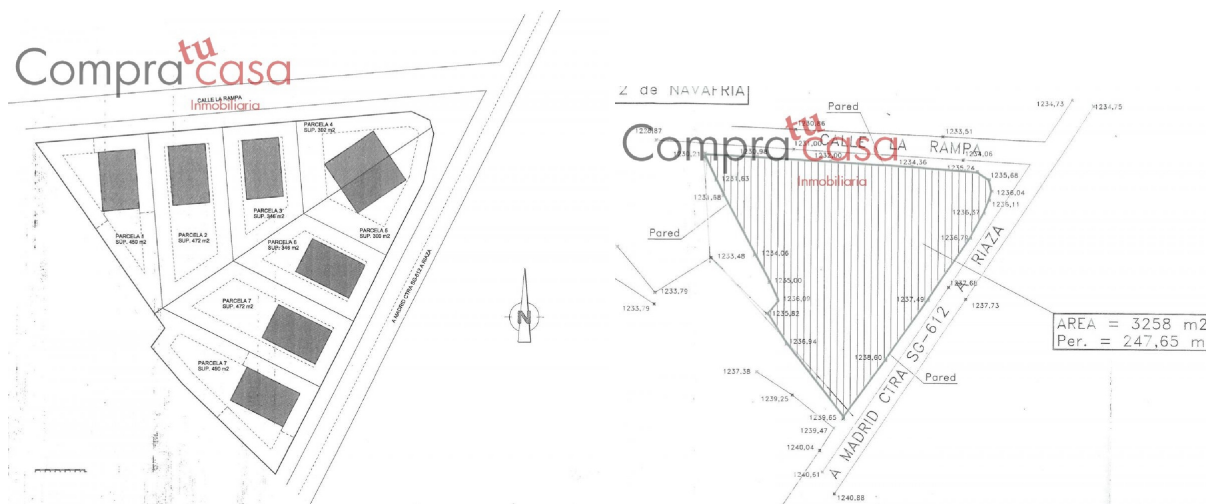

SPANJEKOOPHUIS

<https://www.spanjekoophuis.nl/perceel/navafria-24156/6230450/>

perceel te koop Navafría, León

Perceel te koop in of nabij Navafría in de León voor een bedrag van € 320.000 en met een tuin of terrein van 3258 m² van makelaardij Compra Tu Casa Inmobiliaria .

gegevens woning

SpanjekoopHuis **6230450**
id:
referentie: **03565**
nabij of in: **Navafría**
regio: **León**
woningtype: **perceel**
kamers: **niet opgegeven**
opp. woning: **- m²**
opp. terrein: **3258 m²**
prijs: **€ 320.000**