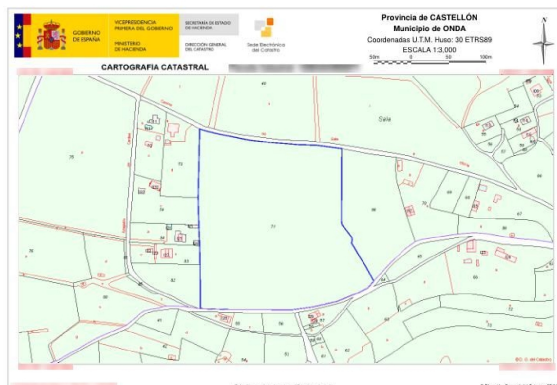

## perceel te koop Onda, Plana Baixa

Perceel te koop in of nabij Onda in de Plana Baixa voor een bedrag van prijs op aanvraag met een oppervlakte van 3120 m2 van makelaardij Habitat Urbana .

### gegevens woning

SpanjekoopHuis **6362222**  
id:  
referentie: **CAN0000173345**  
nabij of in: **Onda**  
regio: **Plana Baixa**  
woningtype: **perceel**  
kamers: **niet opgegeven**  
opp. woning: **3120 m2**  
opp. terrein: **- m2**  
prijs: **€ 0**