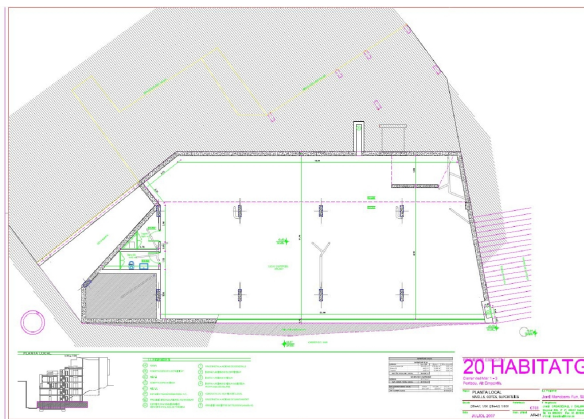

SPANJEKOOPHUIS

<https://www.spanjekoophuis.nl/perceel/portbou-17497/6362318/>

perceel te koop Portbou, Alt Empordà

Perceel te koop in of nabij Portbou in de Alt Empordà voor een bedrag van € 1.290.000 en met een tuin of terrein van 487 m2 van makelaardij Spain Your Home .

gegevens woning

SpanjekoopHuis	6362318
id:	
referentie:	18_0325
nabij of in:	Portbou
regio:	Alt Empordà
woningtype:	perceel
kamers:	niet opgegeven
opp. woning:	- m2
opp. terrein:	487 m2
prijs:	€ 1.290.000

contact

makelaar:	Spain Your Home
naam:	niet opgegeven
spreekt:	niet opgegeven
telefoon:	+34972550083