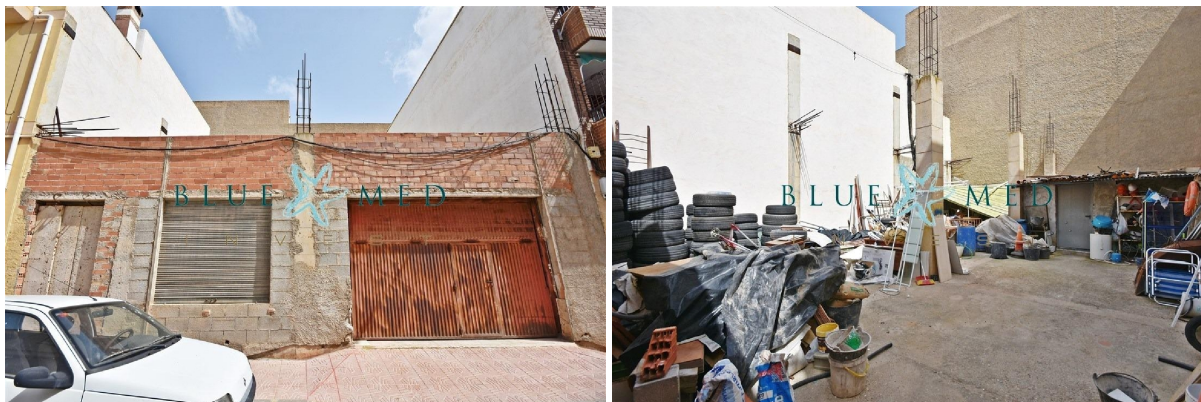

SPANJEKOOPHUIS

<https://www.spanjekoophuis.nl/perceel/puerto-de-mazarron-30860/6217481/>

perceel te koop Puerto De Mazarrón, Bajo Guadalentín

BLUE MED INVEST biedt te koop aan dit perceel in Puerto de Mazarrón gebied Barrio San Isidro, 165,00 m. perceel oppervlakte, stedelijke kan worden gebouwd begane grond + 2 verdiepingen. Slechts 500 m. van het strand en dicht bij alle diensten.~~Bel ons en regel een bezichtiging:~BLUE MED INVESTEREN~+ (gebruik het formulier om te reageren) ~ (gebruik het formulier om te reageren) ~REF: SANISIDRO739

gegevens woning

SpanjekoopHuis id: **6217481**
referentie: **SANISIDRO739**
nabij of in: **Puerto De Mazarrón**
regio: **Bajo Guadalentín**
woningtype: **perceel**
kamers: **niet opgegeven**
opp. woning: **5 m2**
opp. terrein: **165 m2**
prijs: **€ 145.000**