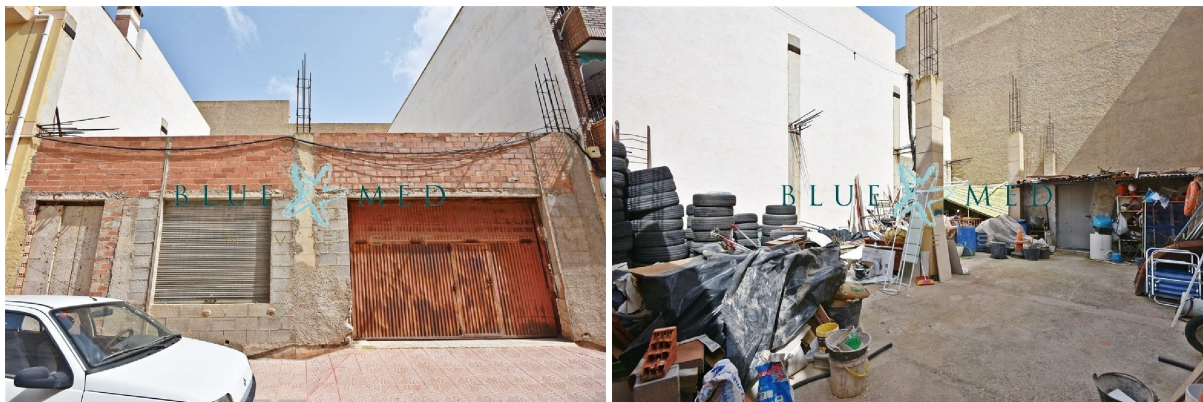

# SPANJEKOOPHUIS

<https://www.spanjekoophuis.nl/perceel/puerto-de-mazarron-30860/6217481/>

## perceel te koop Puerto De Mazarrón, Bajo Guadalentín

BLUE MED INVEST biedt te koop aan dit perceel in Puerto de Mazarrón gebied Barrio San Isidro, 165,00 m. perceel oppervlakte, stedelijke kan worden gebouwd begane grond + 2 verdiepingen. Slechts 500 m. van het strand en dicht bij alle diensten.~~Bel ons en regel een bezichtiging:~BLUE MED INVESTEREN~+ (gebruik het formulier om te reageren) ~ (gebruik het formulier om te reageren) ~REF: SANISIDRO739