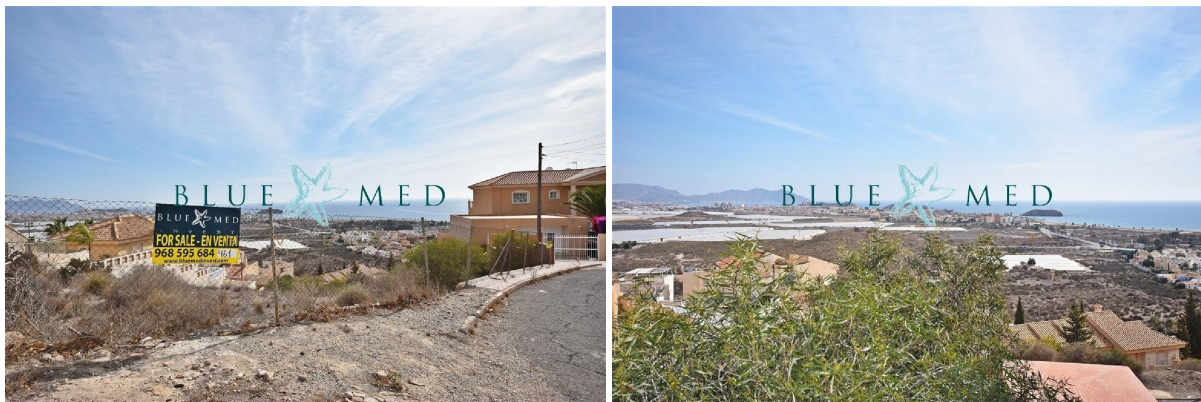

# SPANJEKOOPHUIS

<https://www.spanjekoophuis.nl/perceel/puerto-de-mazarron-30860/6258986/>

## perceel te koop Puerto De Mazarrón, Bajo Guadalentín

BLUE MED INVEST biedt dit perceel te koop aan op een bevoorrechte locatie in Puerto de Mazarrón, specifiek in het begeerde gebied van Bolnuevo. Met een oppervlakte van 719,00 vierkante meter biedt dit land een uitstekende gelegenheid voor diegenen die hun ideale huis met panoramisch uitzicht op zee willen bouwen! Door de schuine ligging kunnen meerdere verdiepingen naar beneden worden gebouwd en kun je vanuit elke kamer genieten van het uitzicht. Bel ons en we regelen een bezoek: BLUE MED INVEST (gebruik het formulier om te reageren) (gebruik het formulier om te reageren)  
REF: BOLNUEVO461

### gegevens woning

SpanjekoopHuis id: **6258986**  
referentie: **BOLNUEVO461**  
nabij of in: **Puerto De Mazarrón**  
regio: **Bajo Guadalentín**  
woningtype: **perceel**  
kamers: **niet opgegeven**  
opp. woning: **1 m2**  
opp. terrein: **719 m2**  
prijs: **€ 158.000**