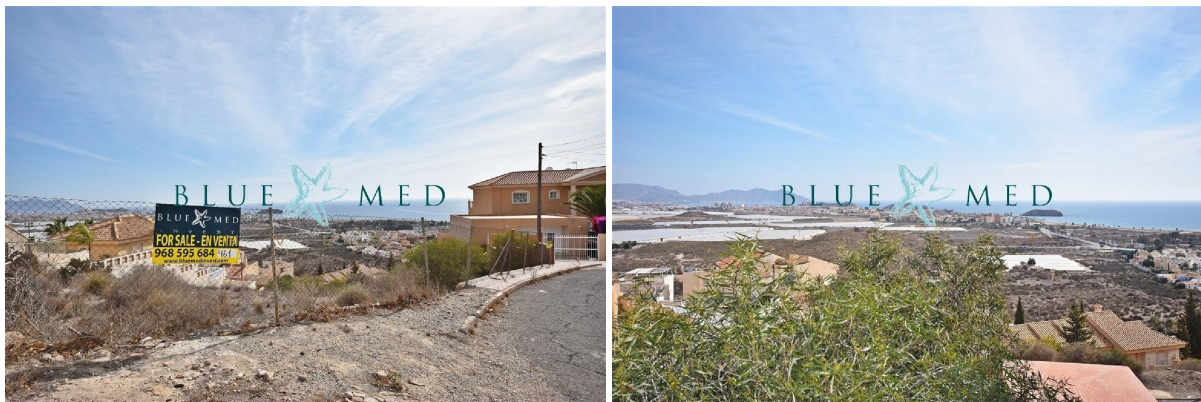

# SPANJEKOOPHUIS

<https://www.spanjekoophuis.nl/perceel/puerto-de-mazarron-30860/6258991/>

## perceel te koop Puerto De Mazarrón, Bajo Guadalentín

BLUE MED INVEST biedt dit perceel te koop aan op een bevoorrechte locatie in Puerto de Mazarrón, specifiek in het begeerde gebied van Bolnuevo. Met een oppervlakte van 719,00 vierkante meter biedt dit land een uitstekende gelegenheid voor diegenen die hun ideale huis met panoramisch uitzicht op zee willen bouwen! Door de schuine ligging kunnen meerdere verdiepingen naar beneden worden gebouwd en kun je vanuit elke kamer genieten van het uitzicht. Bel ons en we regelen een bezoek: BLUE MED INVEST (gebruik het formulier om te reageren) (gebruik het formulier om te reageren)  
REF: BOLNUEVO461

### gegevens woning

SpanjekoopHuis id: **6258991**  
referentie: **BOLNUEVO46012**  
nabij of in: **Puerto De Mazarrón**  
regio: **Bajo Guadalentín**  
woningtype: **perceel**  
kamers: **niet opgegeven**  
opp. woning: **1 m2**  
opp. terrein: **1965 m2**  
prijs: **€ 579.000**