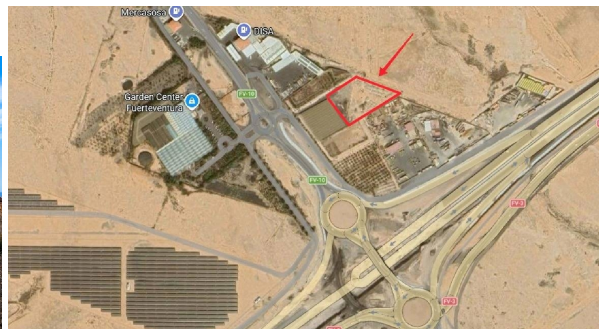

SPANJEKOOPHUIS

<https://www.spanjekoophuis.nl/perceel/puerto-del-rosario-35600/6387529/>

perceel te koop Puerto Del Rosario, Puerto Del Rosario

Perceel te koop in of nabij Puerto Del Rosario in de Puerto Del Rosario voor een bedrag van € 99.000 en met een tuin of terrein van 6450 m2 van makelaardij Century21 Capital Lpa & Dream Homes .

gegevens woning

SpanjekoopHuis id: **6387529**
referentie: **YJ0033-5006**
nabij of in: **Puerto Del Rosario**
regio: **Puerto Del Rosario**
woningtype: **perceel**
kamers: **niet opgegeven**
opp. woning: **- m2**
opp. terrein: **6450 m2**
prijs: **€ 99.000**