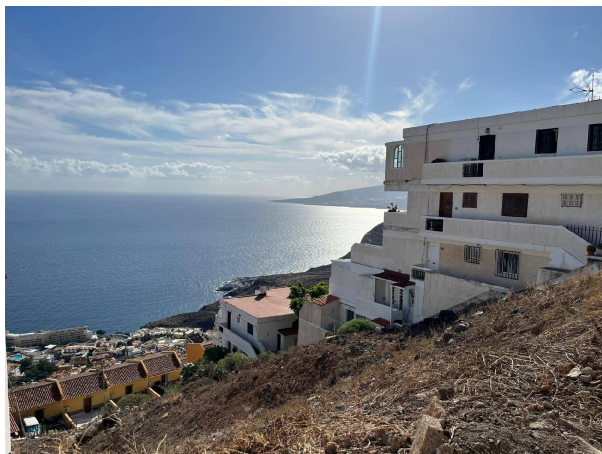

SPANJEKOOPHUIS

<https://www.spanjekoophuis.nl/perceel/rosario-15339/6265554/>

perceel te koop Rosario, Ortegale

Perceel te koop in of nabij Rosario in de Ortegale voor een bedrag van € 125.000 en met een tuin of terrein van 534 m² van makelaardij Century21 Capital Lpa & Dream Homes .