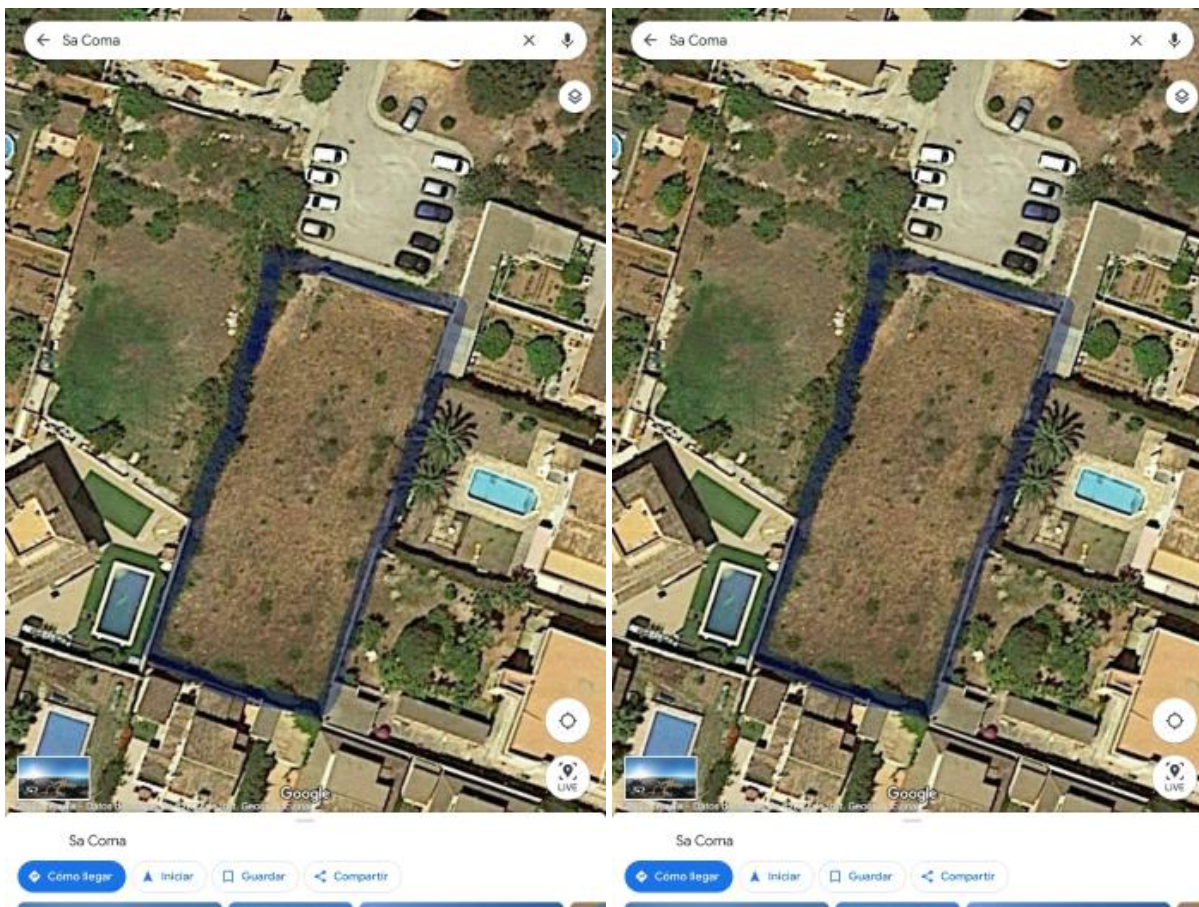

SPANJEKOOPHUIS

<https://www.spanjekoophuis.nl/perceel/sa-coma-07530/5083610/>

perceel te koop Sa Coma, Llevant

Perceel te koop in of nabij Sa Coma in de Llevant voor een bedrag van € 200.000 en met een tuin of terrein van 1050 m² , dit onroerend goed object wordt u aangeboden door Jesus .

gegevens woning

SpanjekoopHuis	5083610
id:	
referentie:	-
nabij of in:	Sa Coma
regio:	Llevant
woningtype:	perceel
kamers:	niet opgegeven
opp. woning:	- m²
opp. terrein:	1050 m²
prijs:	€ 200.000

contact

naam:	Jesus
spreekt:	Spaans
telefoon:	niet opgegeven