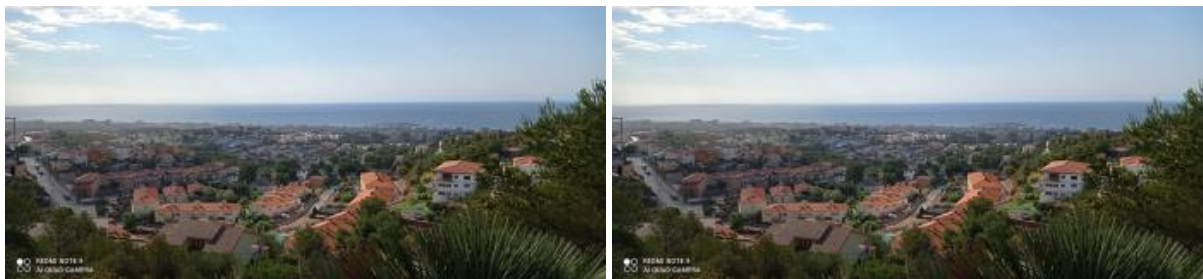

SPANJEKOOPHUIS

<https://www.spanjekoophuis.nl/perceel/segur-de-calafell-43882/5418444/>

perceel te koop Segur De Calafell, Baix Penedès

PANORAMISCH ZICHT OP DE ZEE EN DE VALLEI 45 KM ZUIDELIJK VAN BARCELONA. Stadsgrond op de top van de eerste berg in de urbanisatie. De top is perfect voor het installeren van kleine windgeneratoren en zonnepanelen en u vergeet voorgoed benzine, elektriciteit en gas. Het perceel, dat stedelijk is, heeft de conventionele stopcontacten van elke urbanisatie. Het strand ligt op 1,5 km afstand. Stedelijk perceel van 12,3 x 34 meter. Totaal 402 m2. Helling van 25 %. Oriëntatie Oost-Zuid. Voor altijd panoramisch uitzicht. De afstand tot de snelweg is 6 km. Schone lucht, geen lawaai, mediterraan bos en panoramisch uitzicht op zee voor altijd.