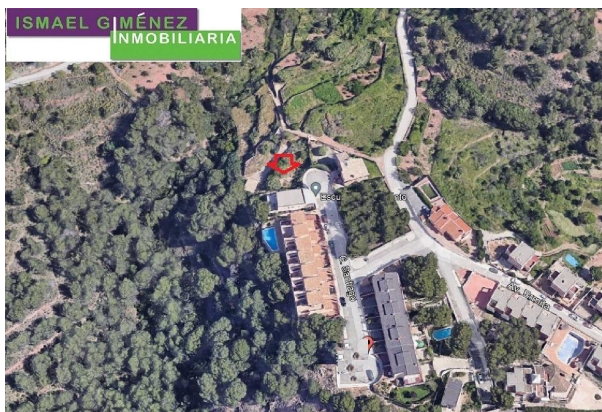

SPANJEKOOPHUIS

<https://www.spanjekoophuis.nl/perceel/serra-46118/6247645/>

perceel te koop Serra, Camp De Túria

Perceel te koop in of nabij Serra in de Camp De Túria voor een bedrag van € 60.000 en met een tuin of terrein van 532 m2 , dit onroerend goed object wordt u aangeboden door Ismael Gimenez Inmobiliaria Ismael Gimenez Inmobiliaria van makelaardij Ismael Gimenez Inmobiliaria .

gegevens woning

SpanjekoopHuis **6247645**
id:
referentie: **2308P**
nabij of in: **Serra**
regio: **Camp De Túria**
woningtype: **perceel**
kamers: **niet opgegeven**
opp. woning: **- m2**
opp. terrein: **532 m2**
prijs: **€ 60.000**