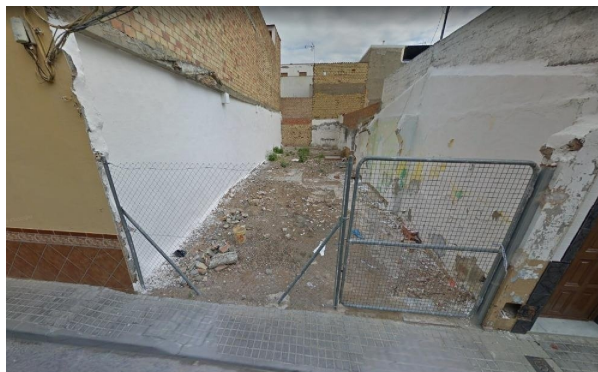

SPANJEKOOPHUIS

<https://www.spanjekoophuis.nl/perceel/sevilla-la-nueva-28609/6336505/>

perceel te koop Sevilla La Nueva, Sur

Perceel te koop in of nabij Sevilla La Nueva in de Sur voor een bedrag van € 23.800 met een oppervlakte van 79 m2 en met een tuin of terrein van 70 m2 van makelaardij Ikesa .

gegevens woning

SpanjekoopHuis **6336505**
id:
referentie: **60528545**
nabij of in: **Sevilla La Nueva**
regio: **Sur**
woningtype: **perceel**
kamers: **niet opgegeven**
opp. woning: **79 m2**
opp. terrein: **70 m2**
prijs: **€ 23.800**