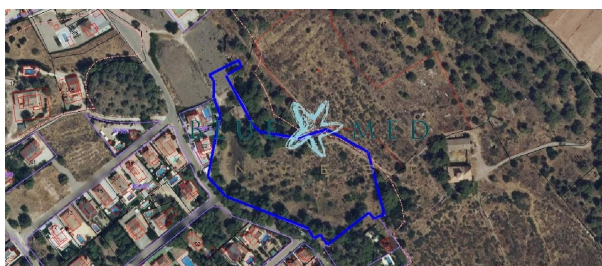

SPANJEKOOPHUIS

<https://www.spanjekoophuis.nl/perceel/totana-30850/6259133/>

perceel te koop Totana, Bajo Guadalentín

Te koop dit grote stedelijke perceel in Totana, in de exclusieve wijk La Charca, met 14.525 m. perceeloppervlakte. ~Bel ons en regel een bezichtiging:~BLUE MED INVEST~+ (gebruik het formulier om te reageren) ~ (gebruik het formulier om te reageren) ~REF: LACHARCA2

gegevens woning

SpanjekoopHuis **6259133**
id:
referentie: **LACHARCA2**
nabij of in: **Totana**
regio: **Bajo Guadalentín**
woningtype: **perceel**
kamers: **niet opgegeven**
opp. woning: **- m2**
opp. terrein: **14525 m2**
prijs: **€ 180.000**