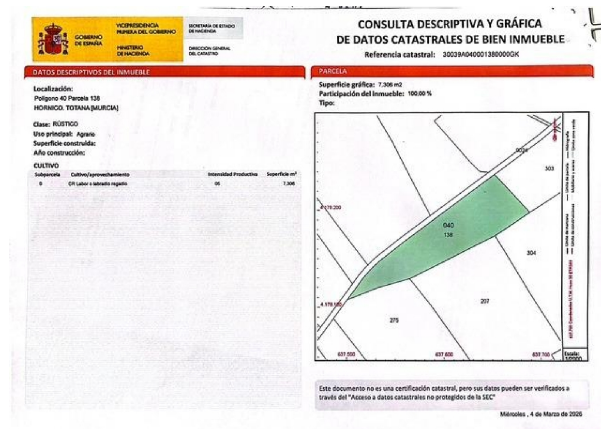

# SPANJEKOOPHUIS

<https://www.spanjekoophuis.nl/perceel/totana-30850/6356459/>

## perceel te koop Totana, Bajo Guadalentín

Perceel te koop in of nabij Totana in de Bajo Guadalentín voor een bedrag van € 29.900 en met een tuin of terrein van 7418 m2 van makelaardij Remax Living .

### gegevens woning

SpanjekoopHuis **6356459**  
id:  
referentie: **RML-03024**  
nabij of in: **Totana**  
regio: **Bajo Guadalentín**  
woningtype: **perceel**  
kamers: **niet opgegeven**  
opp. woning: **- m2**  
opp. terrein: **7418 m2**  
prijs: **€ 29.900**