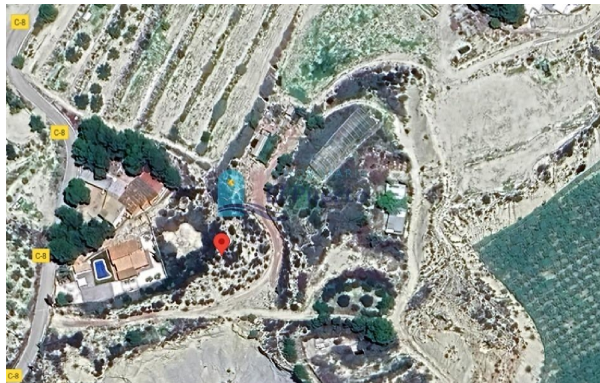

# SPANJEKOOPHUIS

<https://www.spanjekoophuis.nl/perceel/zarzadilla-de-totana-30814/6218297/>

## perceel te koop Zarzadilla De Totana, Alto Guadalentín

LANDELIJK PERCEEL MET VEEL MOGELIJKHEDEN IN LEBOR – TOTANA – REF 1476~Te koop: landelijk perceel van 1.540 m<sup>2</sup>, gelegen in de regio Viñas Carivete Lebor, in de gemeente Totana. Een rustige, natuurlijke omgeving – perfect voor wie op zoek is naar een buitenruimte met verschillende gebruiksmogelijkheden.~~ Gebruiksmogelijkheden:~~Teelt van fruitbomen, olijfbomen of een ecologische moestuin~~Plaatsing van een schuurtje of landbouwopslag~~Recreatie en ontspanningsplek voor weekendverblijven~~Extra perceel voor eigenaren van naburige terreinen~~Langetermijninvestering in landelijk gebied~~ Het perceel ligt in een natuurlijke omgeving met toegang via een landweg, omgeven door natuur en met vrij uitzicht. Slechts enkele minuten van het centrum van Totana en goed bereikbaar via de snelweg.~~ Kenmerken:~~Oppervlakte: 1.540 m<sup>2</sup>~~Type: Nietbebouwbaar landelijk perceel~~Rustige landelijke omgeving~~Goede ligging en toegankelijkheid~~Ideaal voor natuurliefhebbers, ecologische landbouw of wie op zoek is naar een rustig privéterrein.~~ Inmobiliaria El Puerto~+ ([[gebruik het formulier om te reageren]]) ~ ([[gebruik het formulier om te reageren]]) ~ REF 1476

### gegevens woning

SpanjekoopHuis id:	<b>6218297</b>
referentie:	<b>001476</b>
nabij of in:	<b>Zarzadilla De Totana</b>
regio:	<b>Alto Guadalentín</b>
woningtype:	<b>perceel</b>
kamers:	<b>niet opgegeven</b>
opp. woning:	<b>- m2</b>
opp. terrein:	<b>1540 m2</b>
prijs:	<b>€ 55.000</b>