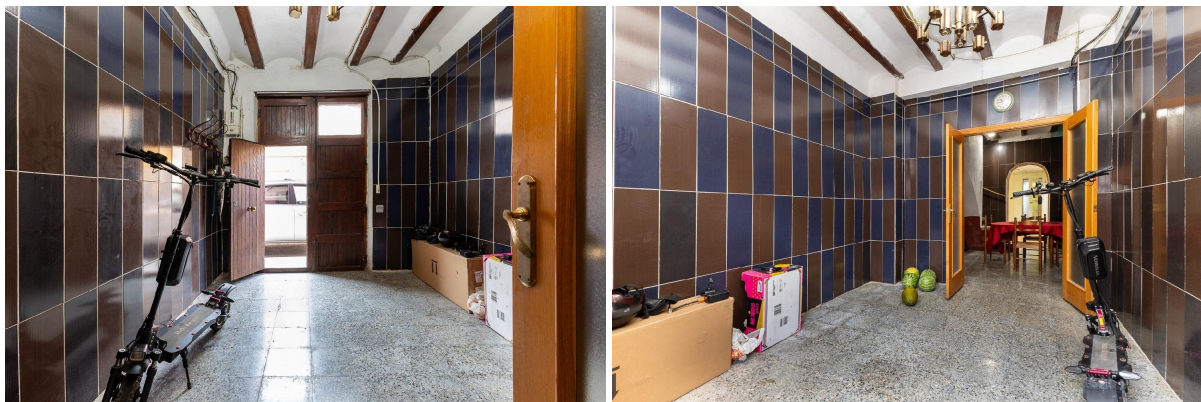

## rijtjeshuis te koop La Pobla Llarga, Ribera Alta

Rijtjeshuis te koop in of nabij La Pobla Llarga in de Ribera Alta voor een bedrag van € 69.000 met een oppervlakte van 110 m2 met 4 kamers en met een tuin of terrein van 57 m2 van makelaardij Percent .