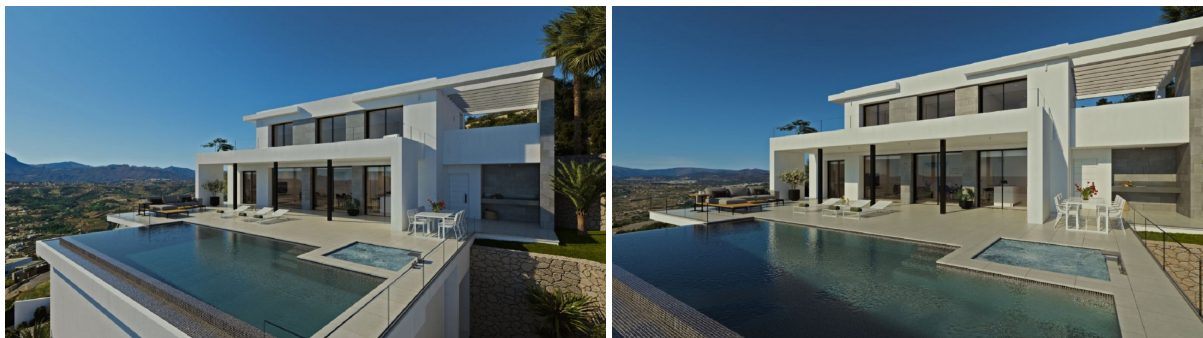

SPANJEKOOPHUIS

<https://www.spanjekoophuis.nl/villa/benitachell-03726/6225891/>

villa te koop Benitachell, Marina Alta

Villa Luna is gebaseerd op het interieurontwerp Living IN & OUT, verdeeld over verschillende hoogtes, in doorschijnende en comfortabele ruimtes, waarin de binnen- / buitengrenzen worden vervaagd. Een project met lichte kleuren, hout en veel natuurlijk licht van buiten.~~De toegang tot het huis is via de bovenste verdieping, met een hal die fungeert als de belangrijkste organisator en drie slaapkamers, waarvan twee met een gedeelde badkamer en ruime kasten en één slaapkamer met badkamer en suite, alle drie met toegang tot terras. Op de begane grond vinden we de vierde slaapkamer van deze villa, met badkamer en suite, kleedkamer en toegang tot terras. De spectaculaire dagruimte laat niemand onverschillig, keuken met een centraal eiland met de open haard en een ontbijtbar, een grote eetkamer en een lounge, allemaal verbonden met de buitenkant, met een grote veranda om buiten te genieten. Een voortreffelijk terras moedigt verder het idee aan van "buiten leven" met verschillende rustplekken naast het eindeloze zwembad en de jacuzzi en een barbecueruimte met buiteneetruimte en gastentoilet om te genieten van de heerlijke zonnige dagen van die Geniet van de Costa Blanca.~~Villa Luna blijft ons verrassen met een ruime en lichte kelder met privéterras, veranda, een open ruimte waarmee men een recreatieruimte, een fitnessruimte, een gastenappartement of wat de nieuwe eigenaar ook wil creëren. Ontspannen en ontsnappen met een ongelooflijk uitzicht op de zee is mogelijk in deze exclusieve villa gelegen in Cumbre del Sol.