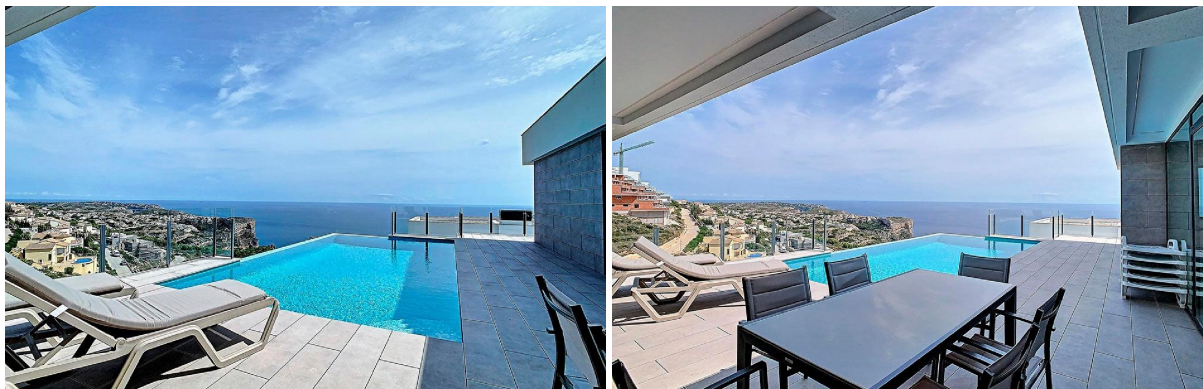

## villa te koop Benitachell, Marina Alta

Moderne villa met spectaculair uitzicht op zee gelegen in de exclusieve woonwijk Cumbre del Sol, zeer dicht bij Moraira en Jávea. In de omgeving zijn alle noodzakelijke dagelijkse voorzieningen, zoals supermarkten, apotheek, school, sportfaciliteiten en restaurants. De nabijgelegen steden Moraira en Jávea vullen het aanbod van diensten aan, waardoor deze locatie een ideale plek is om het hele jaar door te wonen of om vakanties door te brengen. Deze villa, instapklaar, heeft een groot perceel van 912m<sup>2</sup> en een bebouwde oppervlakte van meer dan 200m<sup>2</sup>. De woning is verdeeld over twee verdiepingen, met 4 slaapkamers (2 en-suite). Het meest opmerkelijke aan deze woning is het indrukwekkende uitzicht op zee vanuit de meeste kamers en vooral vanaf het terras en het zwembad. De villa wordt onder andere volledig gemeubileerd verkocht en is voorzien van warm/koud airconditioning, vloerverwarming op beide verdiepingen, twee open haarden en een overdekte parkeerplaats op het terrein.