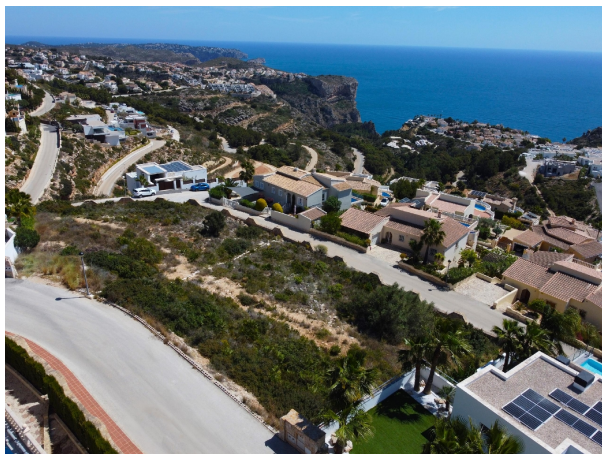

SPANJEKOOPHUIS

<https://www.spanjekoophuis.nl/villa/benitachell-03726/6326128/>

villa te koop Benitachell, Marina Alta

In Lirios de Cumbre, een geconsolideerd woondomein, staat Villa Altair met een bouwstijl in rechte lijnen en een hedendaagse esthetiek die perfect passen bij de natuur van de Middellandse Zee. Deze woning is ontworpen om het licht op te vangen en biedt uitzicht van in elke ruimte. Er is een perfect evenwicht tussen bouwstijl, comfort en omgeving. Dit is een woning voor wie houdt van rust, zonder een stijlvol leven te moeten missen. ~ ~De villa is gebouwd in drie niveaus, aangepast aan het afhellende terrein. Op de bovenverdieping is de hoofdingang, waarlangs je in een ruime en klare leefruimte komt, met salon, eetkamer en een open keuken die vlot in één enkele ruimte gecombineerd zijn. Deze ruimte geeft rechtstreeks uit op het terras en de infinity pool. Op dit zelfde niveau bevindt zich de grote suite met dressing room, ensuite badkamer en panoramisch uitzicht. Op de benedenverdieping zijn twee slaapkamers met badkamer en toegang tot een overdekt terras. Op deze verdieping is er een multifunctionele vrijetijdruimte voor fitness of studie. Een niveau lager is er een kelder met lichtschachten, een ideale plaats als bijkomende ruimte of opslagplaats. ~ ~Een binnenbaan in het residentiële complex geeft toegang tot de woning en leidt naar de ingang voor voetgangers en een half open garage voor twee wagens. Je kunt het ontwerp van de woning in verschillende niveaus vanaf hier appreciëren via een met daglicht overspoelde binnentrap. ~Vila Altair is uitgerust met de nieuwste energie-efficiënte technologieën voor alle comfort: klimaatregeling via aërothermie, ventilatie met warmteterugwinning, vloerverwarming, zonnepanelen en een domotica systeem om rolluiken, verlichting en verluchting van waar ook te besturen. ~ ~De afwerkingsmaterialen zijn geselecteerd op esthetiek en duurzaamheid, waaronder buitenschrijnwerk met thermische onderbreking, zonwerend glas en keramische grootformaattegels, zowel binnen als buiten. ~ ~Het uitzicht is van groot belang: van overal in de woning zie je de blauwe horizon van de Middellandse Zee, het steile profiel van de kust en het silhouet van de Peñón de Ifach op de achtergrond. In het licht van de avond wordt elke ruimte anders en Villa Altair, waar bouwstijl een totale ervaring is, wordt een bevoorrecht uitkijkpunt.